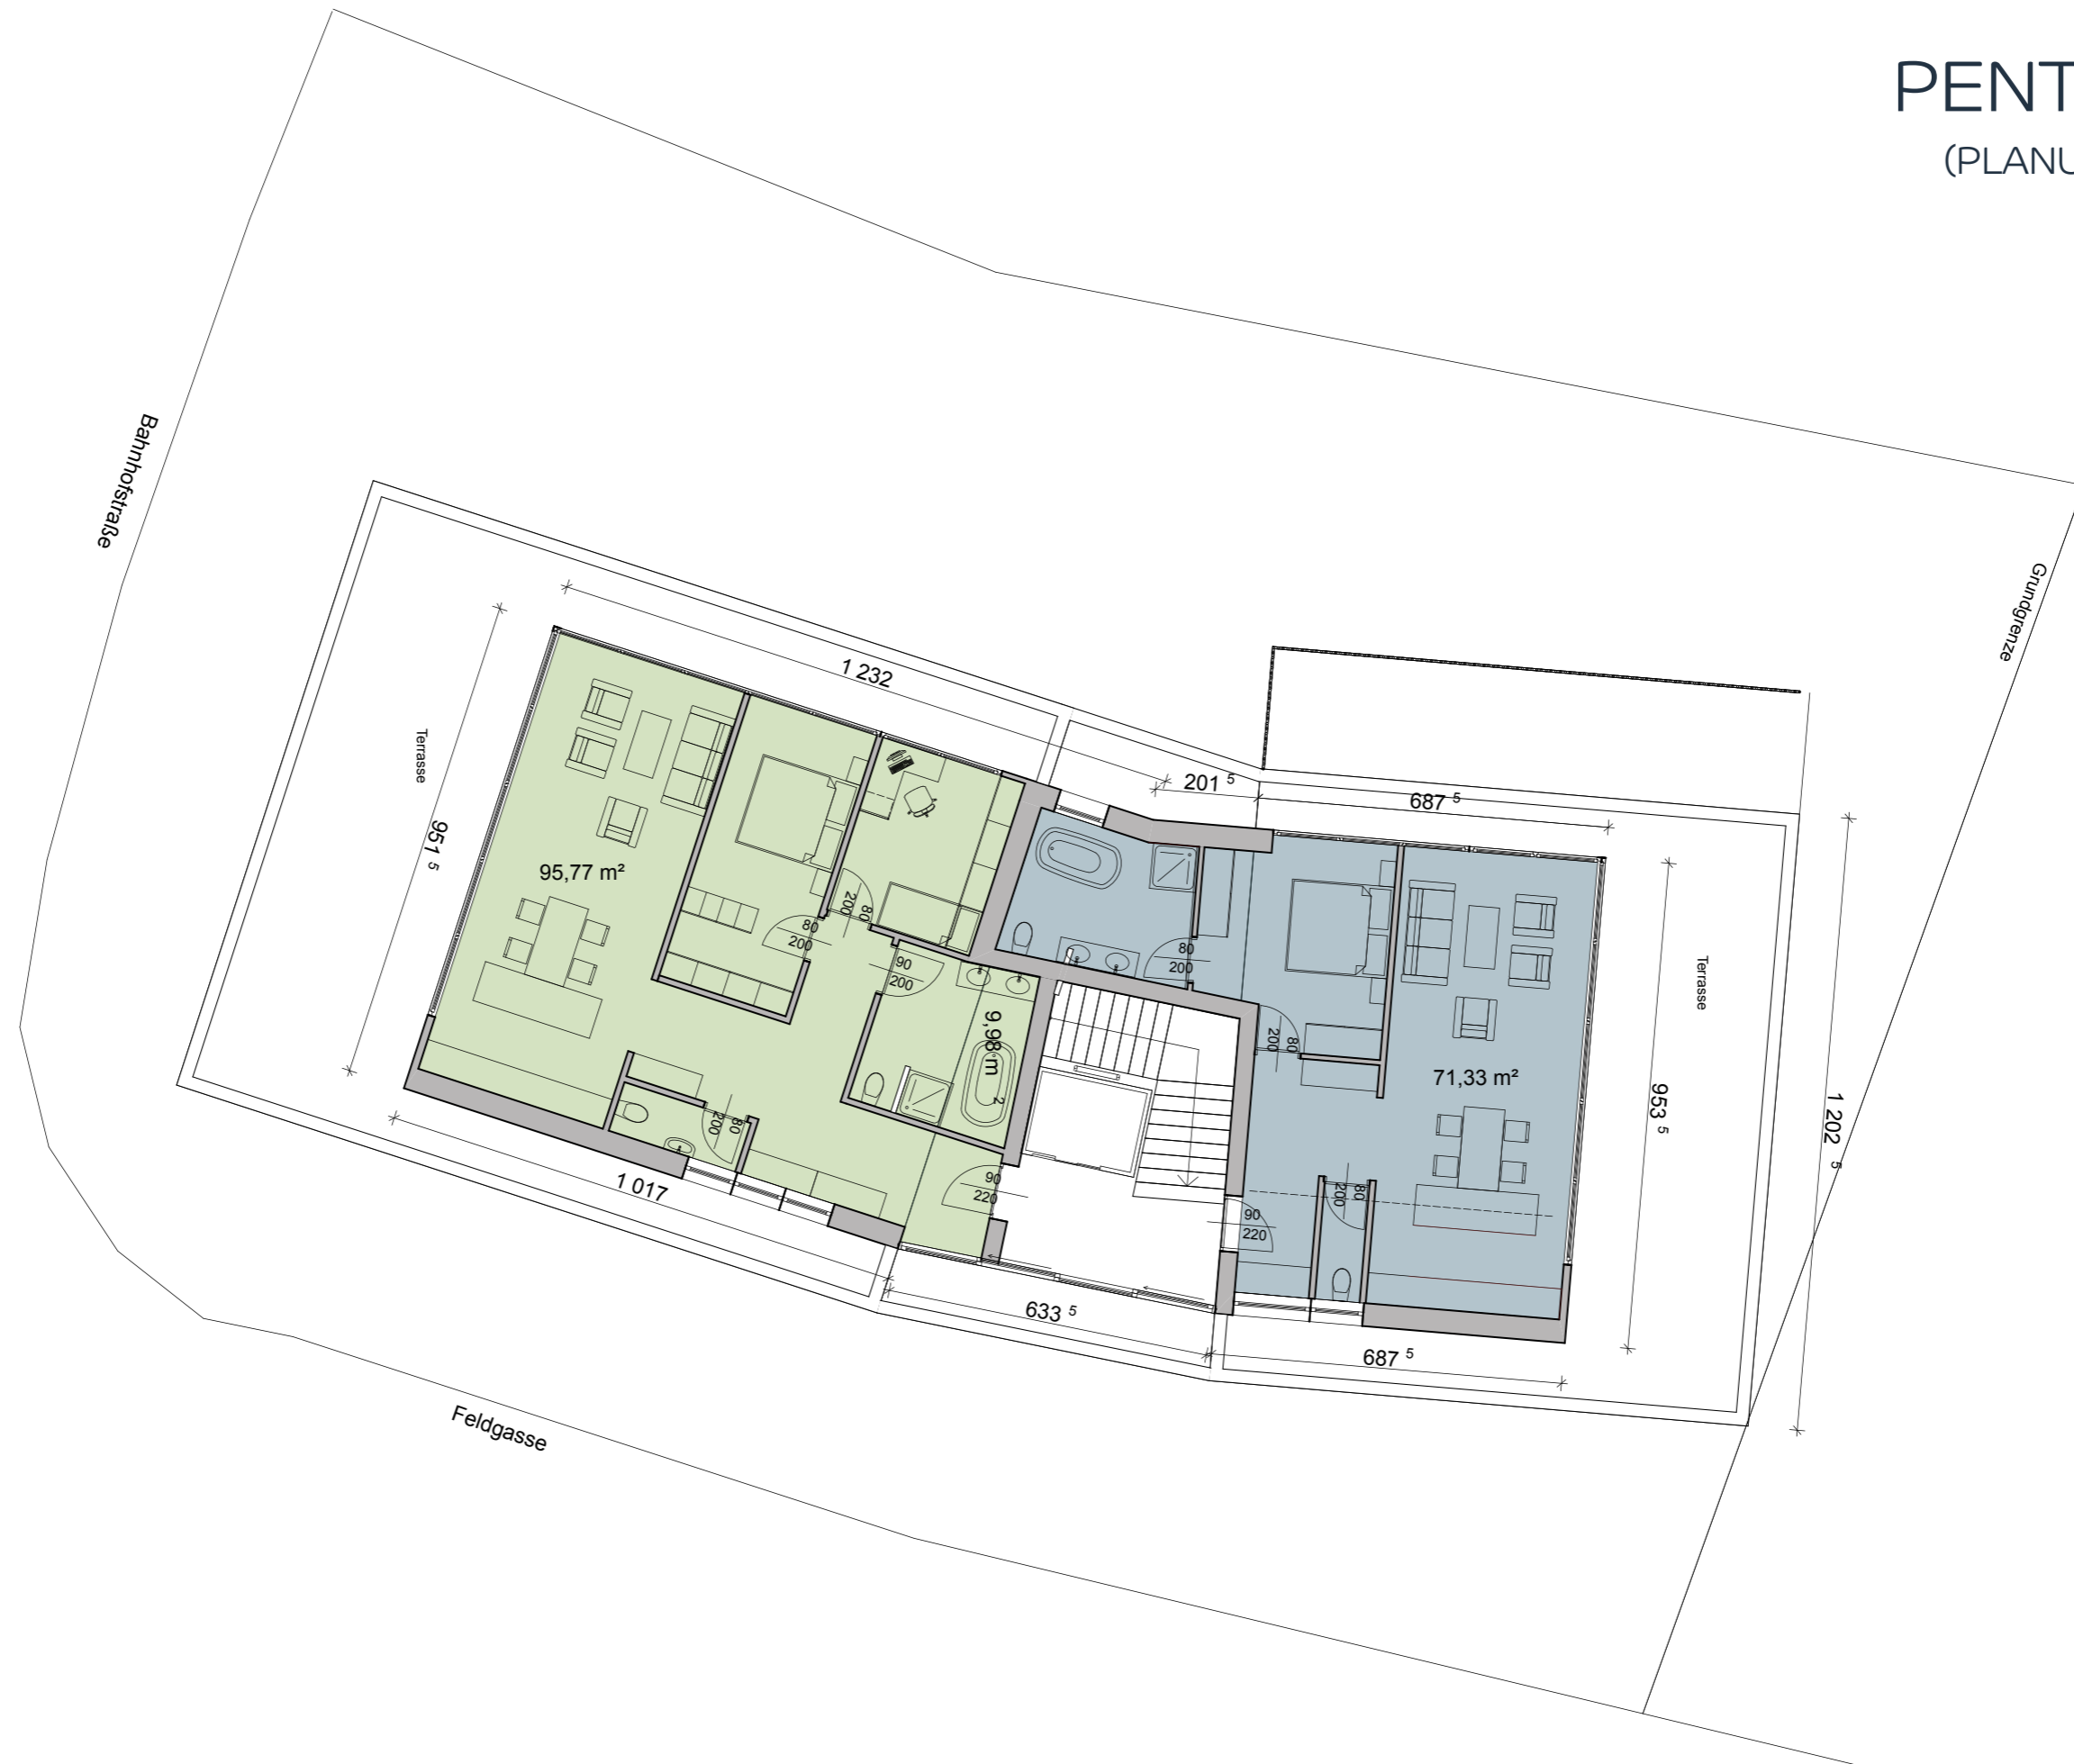

# PENTHOUSE

(PLANUNGSBEISPIEL)

Ein großzügiges Penthouse bietet auf 150 m² Raum für 1-2 Wohneinheiten über den Dächern von Götzis. So kann Ihr Traum vom kurzen Arbeitsweg Wirklichkeit werden.